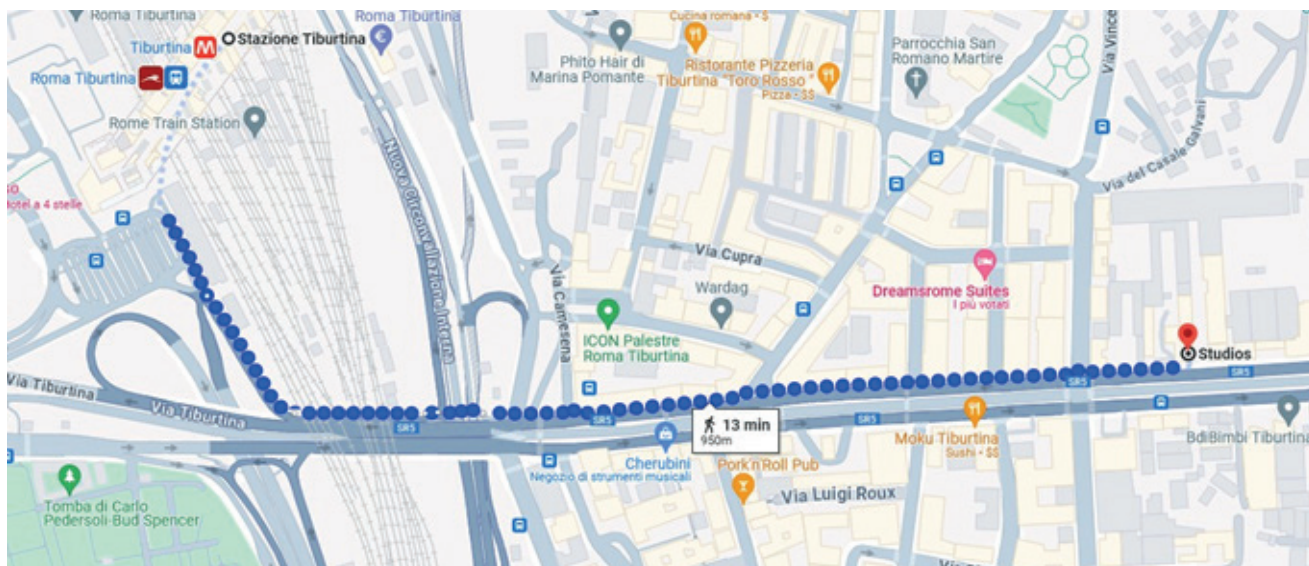

**15 | 16
DICEMBRE**

**ROMA
STUDIOS,
VIA TIBURTINA 521**

COME RAGGIUNGERCI

IN TRENO

● DALLA STAZIONE TERMINI

PRENDERE METROPOLITANA **LINEA B** - DIREZIONE REBIBBIA
SCENDERE ALLA FERMATA STAZIONE TIBURTINA.
PRENDERE **L'AUTOBUS 211** PER 3 FERMATE (FERMATA
TIBURTINA/OTTOBONI). IN ALTERNATIVA SI PUÒ ARRIVARE
A PIEDI PERCORRENDO CIRCA 950 METRI.